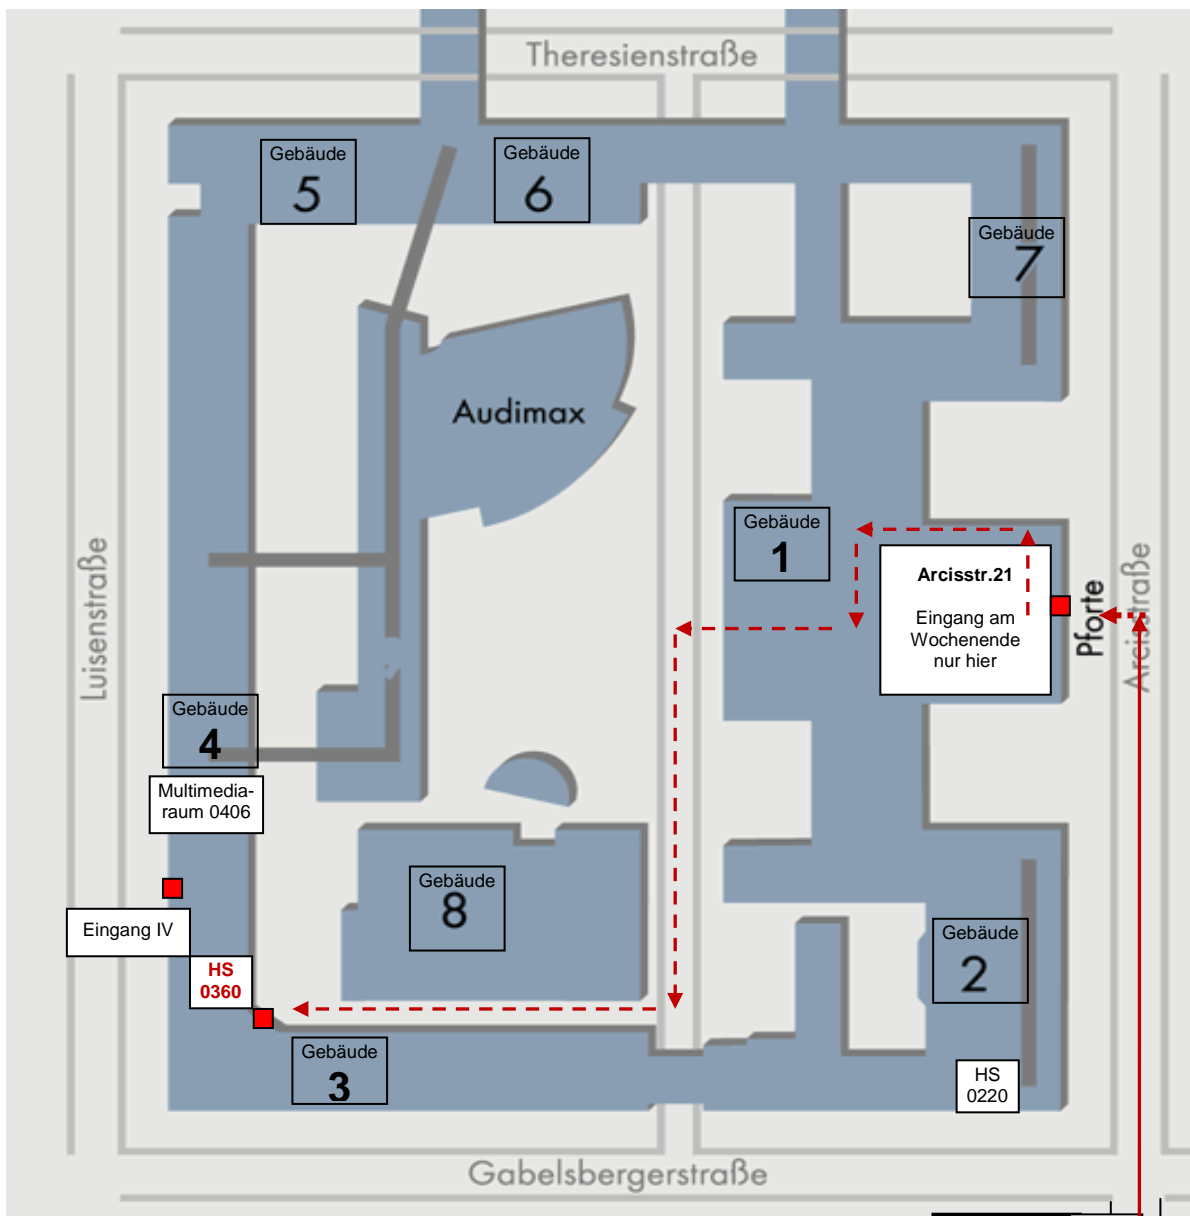

Lageplan des Stammgeländes der Technischen Universität München

Hörsaal 0360

Anfahrt mit öffentlichen Verkehrsmitteln – MVV

Ab Hauptbahnhof mit der Linie U2 Richtung Feldmoching,
Aussteigen Haltestelle Königsplatz
Ausgang Richtung „Glyptothek“

Wegbeschreibung:

Ausgang U-Bahn-Haltestelle Königsplatz
Briener Straße in Richtung Osten,
den Königsplatz überqueren,
an der Ampel links in die Arcisstraße,
dort bis zur Haus-Nr. 19 bzw. Nr. 21 laufen.

Betreten des TU-Geländes:

Am Wochenende nur Haupteingang benutzen (aktuellen
Studentenausweis an der Pforte vorzeigen).

An Werktagen sind auch die Seiteneingänge der Universität
(z. B. Theresienstraße) geöffnet.