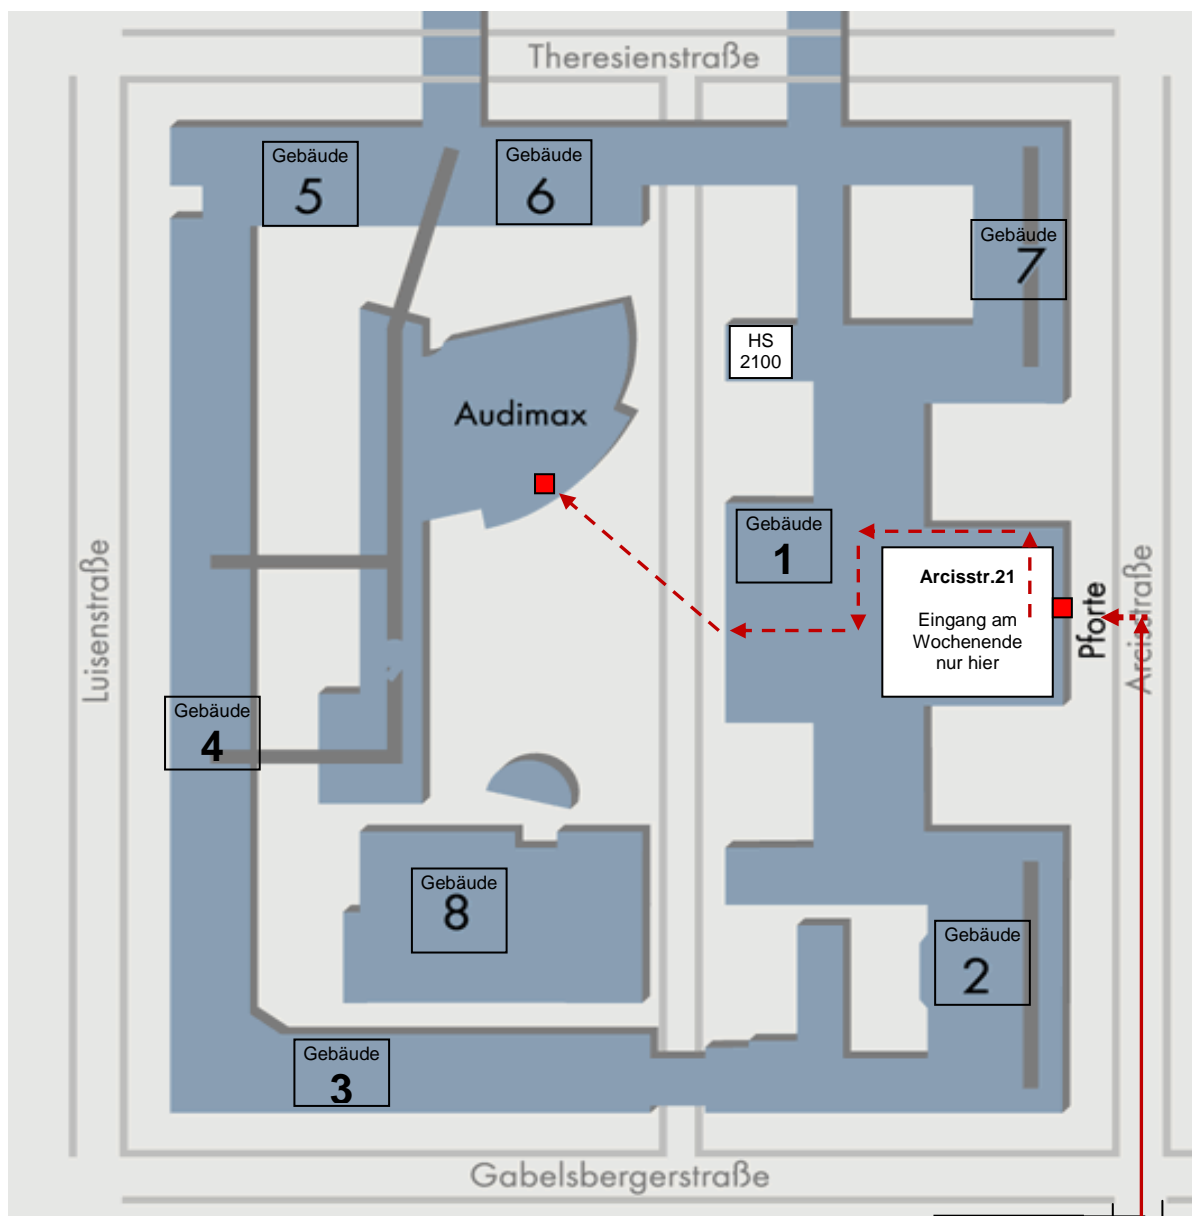

Lageplan des Stammgeländes der Technischen Universität München

Audimax

Gabelsbergerstr. 39

Regionalzentrum
München
Arcisstr. 19

Raum
003
006

Anfahrt mit öffentlichen Verkehrsmitteln – MVV

Ab Hauptbahnhof mit der Linie U2 Richtung Feldmoching,
Aussteigen Haltestelle Königsplatz
Ausgang Richtung „Glyptothek“

Wegbeschreibung:

Ausgang U-Bahn-Haltestelle Königsplatz
Briener Straße in Richtung Osten,
den Königsplatz überqueren,
an der Ampel links in die Arcisstraße,
dort bis zur Haus-Nr. 19 bzw. Nr. 21 laufen.

Betreten des TU-Geländes:

Am Wochenende nur Haupteingang benutzen (aktuellen
Studentenausweis an der Pforte vorzeigen).

An Werktagen sind auch die Seiteneingänge der Universität
(z. B. Theresienstraße) geöffnet.